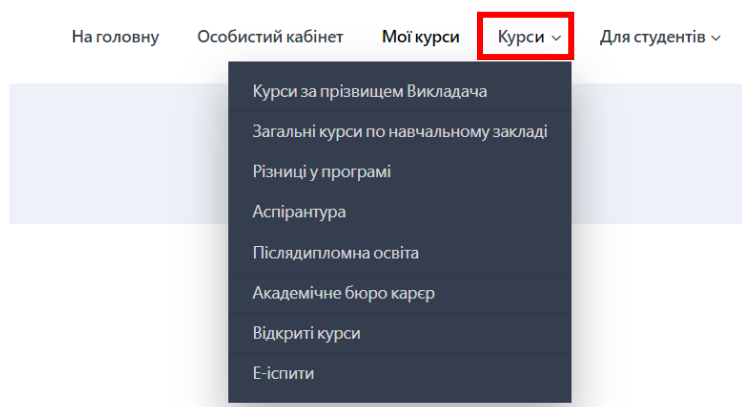

Які курси знайдете на платформі OnlineWSB?

Заняття (навчальні предмети, лекції, онлайніві мовні курси, предмети за вибором, е-іспит та відкриті курси) реалізовані на платформі OnlineWSB знайдете у вкладці **Курси**. Курси організовані за категоріями.

Якщо у Вашому плані занять знаходяться предмети, що заплановані у формі електронного навчання – на платформі OnlineWSB знайдете **онлайн-курси з предметів** у закладці **Мої курси**. Ви автоматично записані на ці курси. **Якщо Ви не бачите конкретного курсу в закладці «Мої курси» – запитайте про це у відповідного викладача. Попросіть подати Вам назву курсу або посилання на нього та пароль для самостійної реєстрації.**