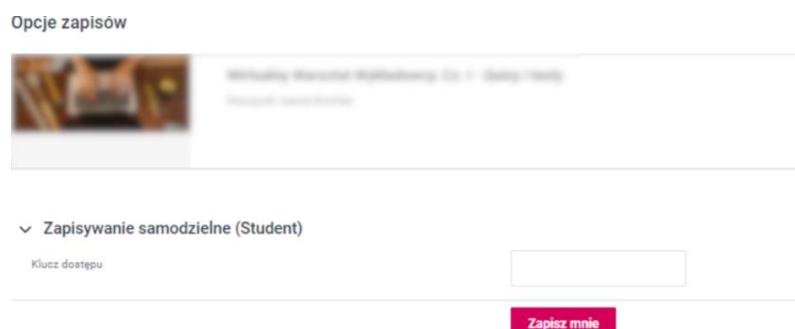

Якщо у Вашому плані занять знаходяться предмети, що заплановані у формі електронного навчання – на платформі OnlineWSB знайдете **онлайн-курси з предметів** у закладці **Мої курси**. Ви автоматично записані на ці курси. **Якщо Ви не бачите конкретного курсу в закладці «Мої курси» – запитайте про це у відповідного викладача. Попросіть подати Вам назву курсу або посилання на нього та пароль для самостійної реєстрації.**

Як знайти на платформі курс, на який Ви НЕ записані?

Для того, щоб знайти онлайн-курс скористайтеся:

1. вкладкою «Курси» на верхній панелі навігації сайту OnlineWSB

або

2. пошуком над панеллю навігації

На головну Особистий кабінет Мої курси

Для того, щоб знайти курс за його назвою або за прізвищем викладача:

- Вибравши вкладку «Курси», виберіть опцію «Курси за іменем викладача», а потім натисніть її.
- Потім знайдіть викладача в алфавітному списку імен лекторів і натисніть на нього.

- Ви побачите список курсів викладача. Виберіть предмет, на який Ви хочете зареєструватися.
- Щоб увійти на курс, який захищений паролем, потрібно ввести пароль та натиснути «Запиши мене». Запитайте пароль у викладача.