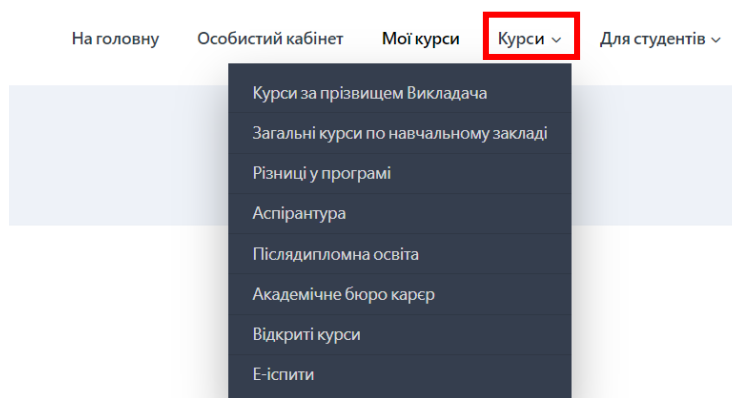

або

2. пошуком над панеллю навігації